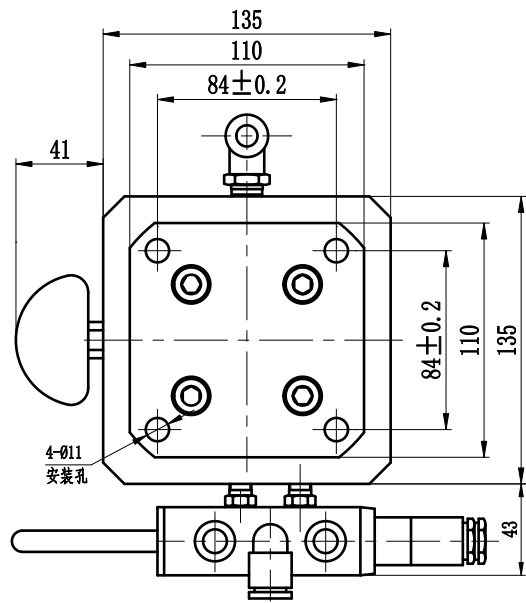

# ZYQ16180增压器外形尺寸图

增压比: 1:16  
出油量: 180CC