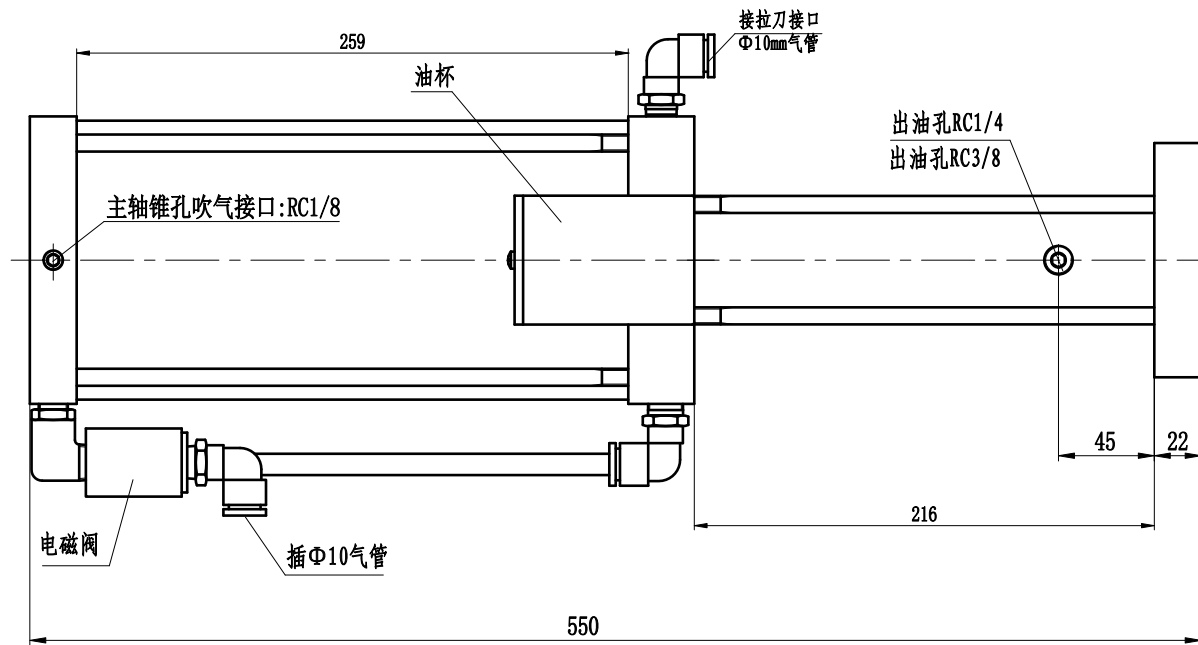

# ZYQ16180增压器外形尺寸图

增压比: 1:16  
出油量: 180CC