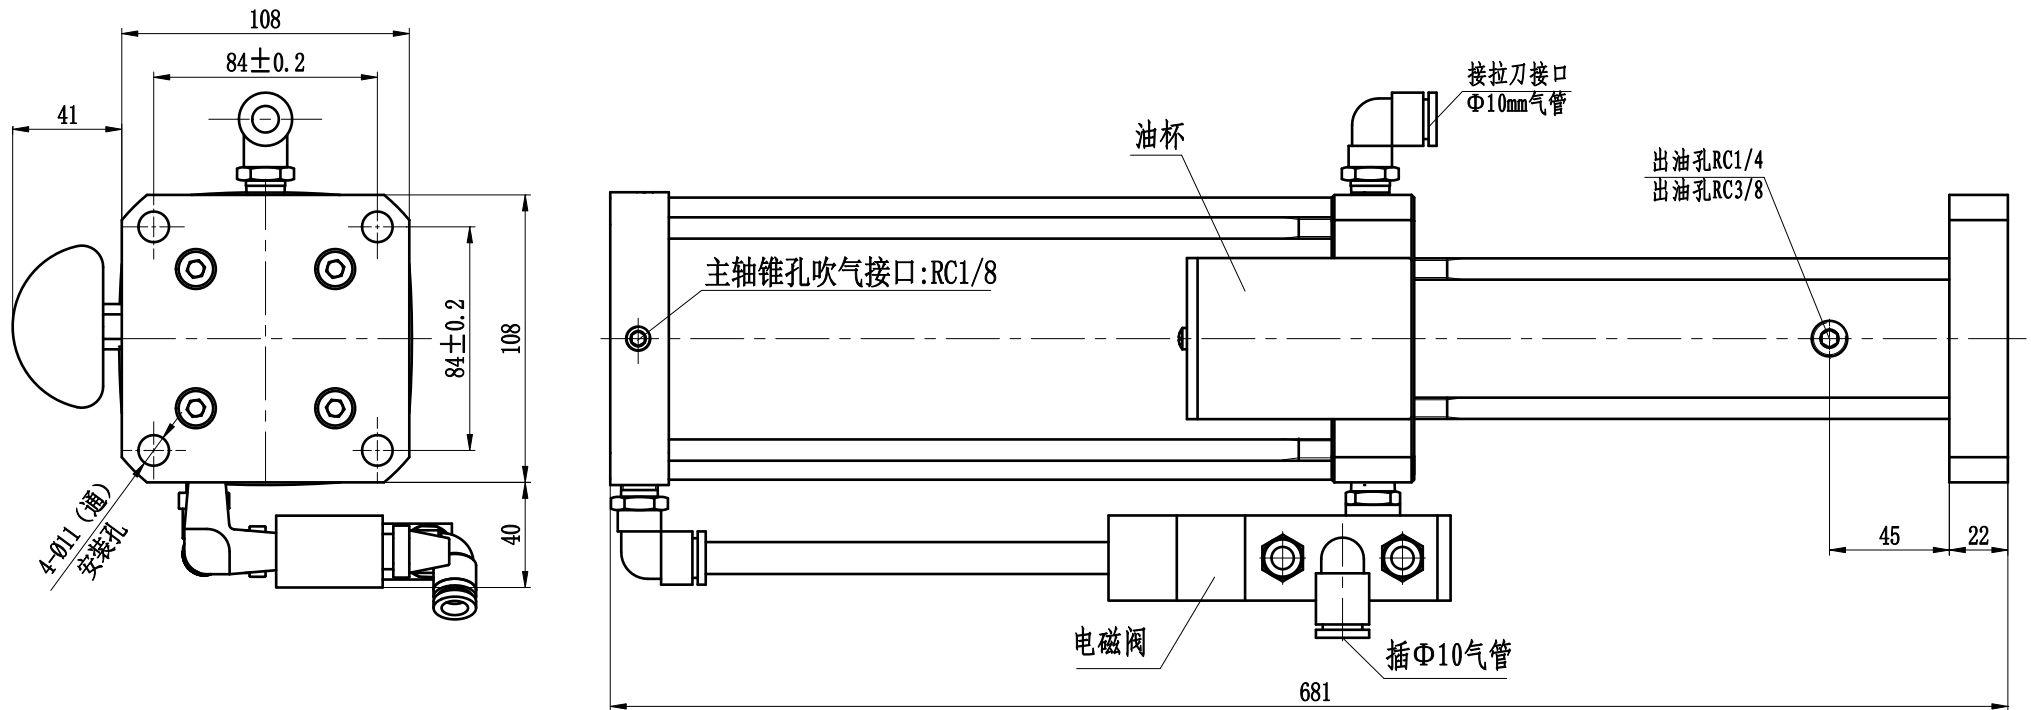

ZYQ12180增压器外形尺寸图

增压比: 1:12.7

出油量: 180CC