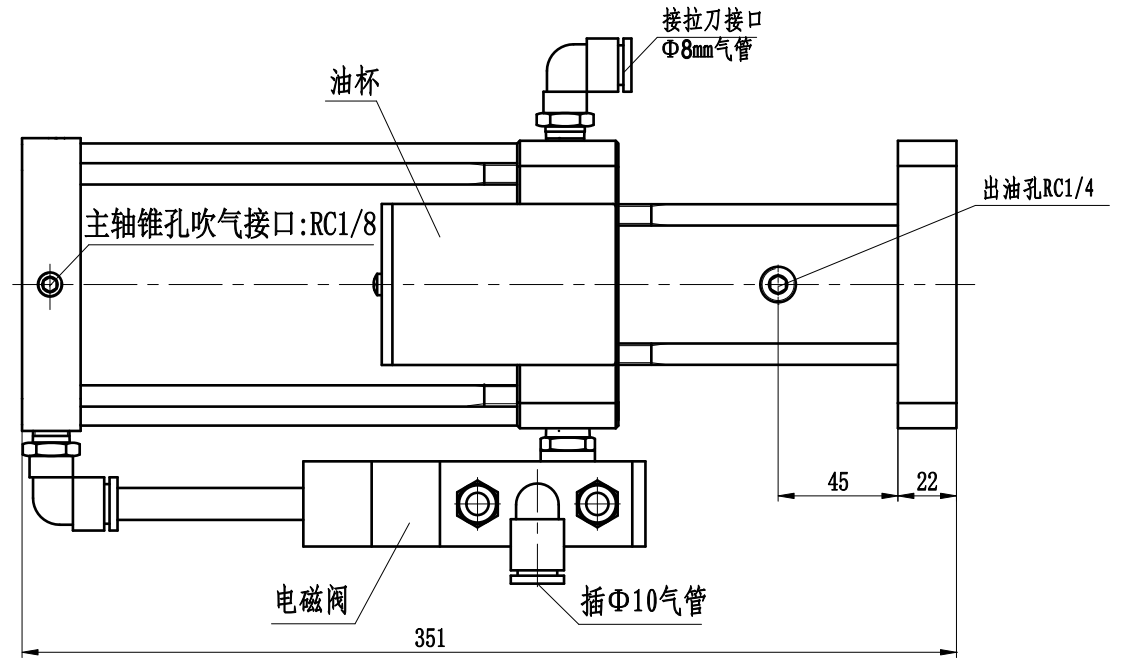

ZYQ08120增压器外形尺寸图

增压比: 1:8
出油量: 120CC