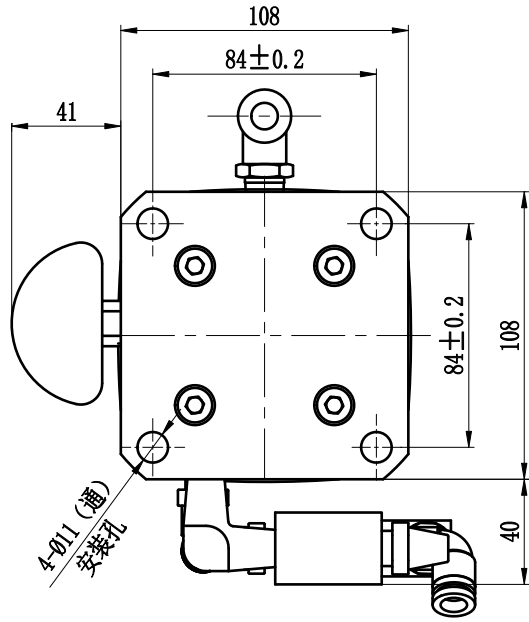

ZYQ08120增压器外形尺寸图

增压比: 1:8
出油量: 120CC